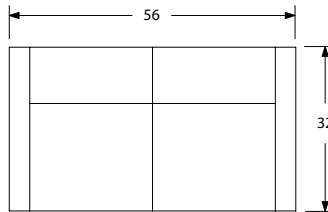

LOGAN

Code:

Description

COM
/1

2

3

4

5

6

7

8

9

10

COL

L1

L2

L3

(ly)

(ft²)

(lb)

21/340 SS

Arm Chair

2242 2368 2518 2618 2794 2920 3146 3396 3722 4022 2392 3788 4642 7252 5.00 90 -

21/341-56 SS

Settee

3518 3706 3932 4082 4346 4534 4872 5248 5736 6186 3744 5838 7120 11034 7.50 135 -

21/341-80 SS

Sofa

4804 5048 5342 5538 5880 6124 6564 7052 7686 8272 5100 7828 9500 14604 9.75 176

OPTIONS

- Multi-fabric application
- Super Satin (SS) base finish.

TO ORDER

1. 1 Specify Item Number
2. 2 Specify Base Selection
   SS ..... STANDARD
3. 3 Specify Upholstery Name,
   Color Number And Name
4. 4 Specify Options