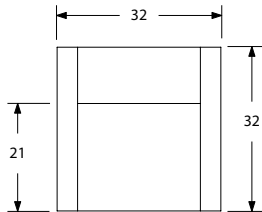

LOGAN

Code:

Description

COM
/1

2

3

4

5

6

7

8

9

10

COL

L1

L2

L3

(ly)

(ft²)

(lb)

21/340 SS

Arm Chair

2242 2368 2518 2618 2794 2920 3146 3396 3722 4022 2392 3788 4642 7252 5.00 90 -

21/341-56 SS

Settee

3518 3706 3932 4082 4346 4534 4872 5248 5736 6186 3744 5838 7120 11034 7.50 135 -

21/341-80 SS

Sofa

4804 5048 5342 5538 5880 6124 6564 7052 7686 8272 5100 7828 9500 14604 9.75 176

OPTIONS

- Multi-fabric application
- Super Satin (SS) base finish.

TO ORDER

1. 1 Specify Item Number
2. 2 Specify Base Selection
   SS ..... STANDARD
3. 3 Specify Upholstery Name,
   Color Number And Name
4. 4 Specify Options