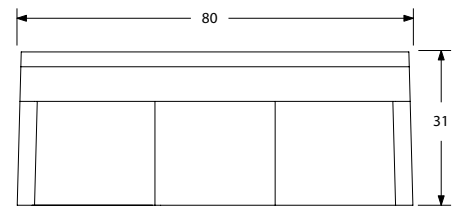

21/140

21/141-58

21/141-80