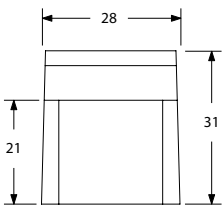

21/140

21/141-58

21/141-80