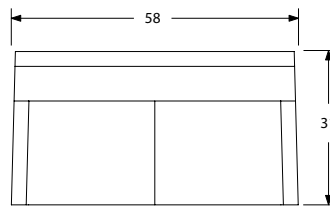

21/140

21/141-58

21/141-80