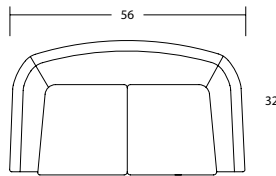

20/124

Code:	Description	COM	2	3	4	5	6	7	8	9	10	COL	L1	L2	L3	(ly)	(ft²)	(lb)
		/1																

20/211-56	Settee	3432	3608	3818	3958	4204	4380	4696	5046	5502	5922	3646	5600	6796	10450	7.00	126	115
------------------	--------	------	------	------	------	------	------	------	------	------	------	------	------	------	-------	------	-----	-----

20/211-80	Sofa	4208	4446	4732	4922	5256	5494	5922	6398	7016	7586	4492	7144	8768	13726	9.50	171	155
------------------	------	------	------	------	------	------	------	------	------	------	------	------	------	------	-------	------	-----	-----

20/210
20/210

20/211-56
20/211-56

20/211-80
20/211-80