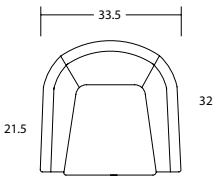

**20/123
ARM CHAIR**

Code:	Description	COM	2	3	4	5	6	7	8	9	10	COL	L1	L2	L3	(ly)	(ft²)	(lb)
		/1																

20/210	Armchair	2954	4980	7410	9030	11866	13892	17538	21588	26854	31714	5030	6364	7180	9674	81	86	75

20/124

Code:	Description	COM	2	3	4	5	6	7	8	9	10	COL	L1	L2	L3	(ly)	(ft²)	(lb)
		/1																

20/211-56	Settee	3432	3608	3818	3958	4204	4380	4696	5046	5502	5922	3646	5600	6796	10450	7.00	126	115

20/211-80	Sofa	4208	4446	4732	4922	5256	5494	5922	6398	7016	7586	4492	7144	8768	13726	9.50	171	155

OPTIONS

- Arm Chair with non-swivel base.
- Contrasting welt
- Multi-fabric application
- Custom matched wood finish.
- See Wood Finishes section.

TO ORDER

1. 1 Specify Item Number
2. 2 Specify Finish Number
3. 3 Specify Upholstery Name, Color Number And Name
4. 4 Specify Options