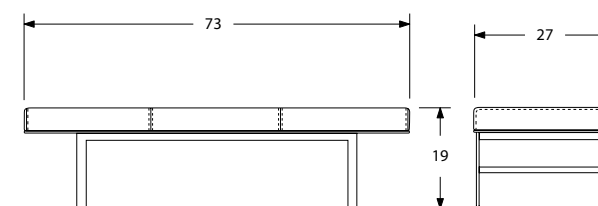

SASSI	Code:	Description	COM /1	2	3	4	5	6	7	8	9	10	COL	L1	L2	L3	(ly)	(ft²)	(lb)
	20/998 SS	Bench	2428	2490	2560	2608	2692	2752	2858	2978	3132	3274	2504	3160	3570	4842	2.25	41	-
	20/999 SS	Bench with Back	3566	3668	3786	3866	4006	4104	4282	4482	4738	4976	3688	4776	5456	7564	3.75	68	-

OPTIONS

- Multi-fabric application

TO ORDER

- Specify Item Number
- Specify Base
SS STANDARD
- Specify Upholstery Name,
Color Number And Name
- Specify Options

DIMENSIONS

20/998

20/999