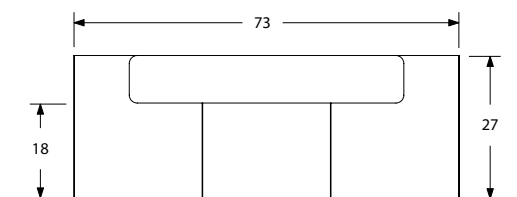

SASSI	Code:	Description	COM /1	2	3	4	5	6	7	8	9	10	COL	L1	L2	L3	(ly)	(ft²)	(lb)
	20/998 SS	Bench	2428	2490	2560	2608	2692	2752	2858	2978	3132	3274	2504	3160	3570	4842	2.25	41	-
	20/999 SS	Bench with Back	3566	3668	3786	3866	4006	4104	4282	4482	4738	4976	3688	4776	5456	7564	3.75	68	-

OPTIONS

- Multi-fabric application

TO ORDER

- Specify Item Number
- Specify Base
SS STANDARD
- Specify Upholstery Name,
Color Number And Name
- Specify Options

DIMENSIONS

20/998

20/999