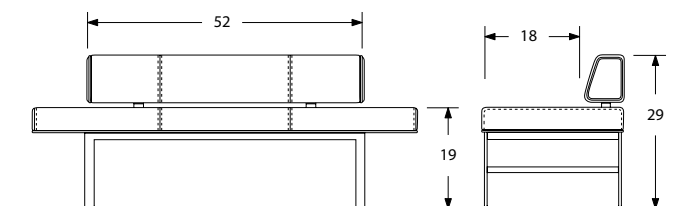

SASSI	Code:	Description	COM /1	2	3	4	5	6	7	8	9	10	COL	L1	L2	L3	(ly)	(ft²)	(lb)
	20/998 SS	Bench	2428	2490	2560	2608	2692	2752	2858	2978	3132	3274	2504	3160	3570	4842	2.25	41	-
	20/999 SS	Bench with Back	3566	3668	3786	3866	4006	4104	4282	4482	4738	4976	3688	4776	5456	7564	3.75	68	-

OPTIONS

- Multi-fabric application

TO ORDER

- Specify Item Number
- Specify Base
SS STANDARD
- Specify Upholstery Name,
Color Number And Name
- Specify Options

DIMENSIONS

20/998

20/999