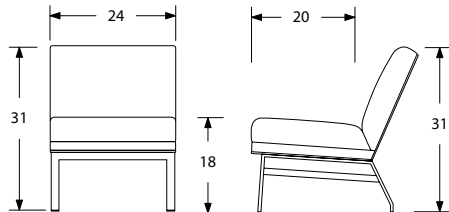

KELLY	Code:	Description	COM /1	2	3	4	5	6	7	8	9	10	COL	L1	L2	L3	(ly)	(ft ²)	(lb)
	20/960 SS	Armless Chair	2048	2110	2180	2228	2312	2372	2478	2598	2752	2894	2122	2778	3188	4460	2.25	41	-
	20/961-48 SS	Armless Settee	3116	3218	3336	3416	3556	3654	3832	4032	4288	4526	3236	4324	5004	7112	3.75	68	-
	20/961-72 SS	Armless Sofa	4172	4322	4494	4610	4814	4958	5218	5510	5884	6232	4344	5928	6918	9988	5.50	99	-
	20/965 SS	Arm Chair	2498	2594	2704	2778	2908	3000	3166	3352	3590	3812	2608	3616	4246	6200	3.50	63	-
	20/966-54 SS	Settee	3556	3698	3862	3974	4170	4308	4556	4836	5194	5526	3718	5238	6188	9134	5.25	95	-
	20/966-78 SS	Sofa	5002	5186	5396	5538	5788	5964	6282	6640	7100	7526	5212	7164	8384	12166	6.75	122	-

OPTIONS

- Contrasting welt
- Multi-fabric application

TO ORDER

- 1 Specify Item Number
- 2 Specify Base Selection
SS STANDARD
- 3 Specify Upholstery
- 4 Specify Options

Your Notes:

DIMENSIONS

20/960

20/961-48

20/961-72

20/965

20/966-54

20/966-78

Lined area for taking notes.