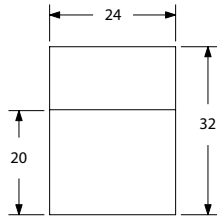

KELLY	Code:	Description	COM /1	2	3	4	5	6	7	8	9	10	COL	L1	L2	L3	(ly)	(ft ²)	(lb)
	20/960 SS	Armless Chair	2048	2110	2180	2228	2312	2372	2478	2598	2752	2894	2122	2778	3188	4460	2.25	41	-
	20/961-48 SS	Armless Settee	3116	3218	3336	3416	3556	3654	3832	4032	4288	4526	3236	4324	5004	7112	3.75	68	-
	20/961-72 SS	Armless Sofa	4172	4322	4494	4610	4814	4958	5218	5510	5884	6232	4344	5928	6918	9988	5.50	99	-
	20/965 SS	Arm Chair	2498	2594	2704	2778	2908	3000	3166	3352	3590	3812	2608	3616	4246	6200	3.50	63	-
	20/966-54 SS	Settee	3556	3698	3862	3974	4170	4308	4556	4836	5194	5526	3718	5238	6188	9134	5.25	95	-
	20/966-78 SS	Sofa	5002	5186	5396	5538	5788	5964	6282	6640	7100	7526	5212	7164	8384	12166	6.75	122	-

OPTIONS

- Contrasting welt
- Multi-fabric application

TO ORDER

- 1 Specify Item Number
- 2 Specify Base Selection
SS STANDARD
- 3 Specify Upholstery
- 4 Specify Options

Your Notes:

DIMENSIONS

20/960

20/961-48

20/961-72

20/965

20/966-54

20/966-78

Lined area for taking notes.