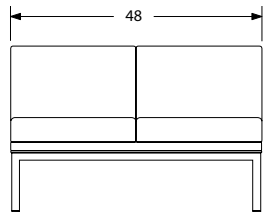

KELLY	Code:	Description	COM /1	2	3	4	5	6	7	8	9	10	COL	L1	L2	L3	(ly)	(ft ²)	(lb)
	20/960 SS	Armless Chair	2048	2110	2180	2228	2312	2372	2478	2598	2752	2894	2122	2778	3188	4460	2.25	41	-
	20/961-48 SS	Armless Settee	3116	3218	3336	3416	3556	3654	3832	4032	4288	4526	3236	4324	5004	7112	3.75	68	-
	20/961-72 SS	Armless Sofa	4172	4322	4494	4610	4814	4958	5218	5510	5884	6232	4344	5928	6918	9988	5.50	99	-
	20/965 SS	Arm Chair	2498	2594	2704	2778	2908	3000	3166	3352	3590	3812	2608	3616	4246	6200	3.50	63	-
	20/966-54 SS	Settee	3556	3698	3862	3974	4170	4308	4556	4836	5194	5526	3718	5238	6188	9134	5.25	95	-
	20/966-78 SS	Sofa	5002	5186	5396	5538	5788	5964	6282	6640	7100	7526	5212	7164	8384	12166	6.75	122	-

OPTIONS

- Contrasting welt
- Multi-fabric application

TO ORDER

- 1 Specify Item Number
- 2 Specify Base Selection
SS STANDARD
- 3 Specify Upholstery
- 4 Specify Options

Your Notes:

DIMENSIONS

20/960

20/961-48

20/961-72

20/965

20/966-54

20/966-78

Lined area for taking notes.