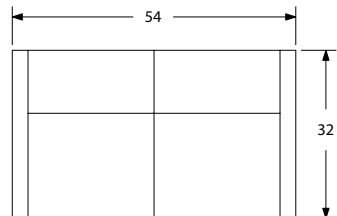

KELLY	Code:	Description	COM /1	2	3	4	5	6	7	8	9	10	COL	L1	L2	L3	(ly)	(ft ²)	(lb)
	20/960 SS	Armless Chair	2048	2110	2180	2228	2312	2372	2478	2598	2752	2894	2122	2778	3188	4460	2.25	41	-
	20/961-48 SS	Armless Settee	3116	3218	3336	3416	3556	3654	3832	4032	4288	4526	3236	4324	5004	7112	3.75	68	-
	20/961-72 SS	Armless Sofa	4172	4322	4494	4610	4814	4958	5218	5510	5884	6232	4344	5928	6918	9988	5.50	99	-
	20/965 SS	Arm Chair	2498	2594	2704	2778	2908	3000	3166	3352	3590	3812	2608	3616	4246	6200	3.50	63	-
	20/966-54 SS	Settee	3556	3698	3862	3974	4170	4308	4556	4836	5194	5526	3718	5238	6188	9134	5.25	95	-
	20/966-78 SS	Sofa	5002	5186	5396	5538	5788	5964	6282	6640	7100	7526	5212	7164	8384	12166	6.75	122	-

OPTIONS

- Contrasting welt
- Multi-fabric application

TO ORDER

- 1 Specify Item Number
- 2 Specify Base Selection
SS STANDARD
- 3 Specify Upholstery
- 4 Specify Options

Your Notes:

DIMENSIONS

20/960

20/961-48

20/961-72

20/965

20/966-54

20/966-78

Lined area for taking notes.