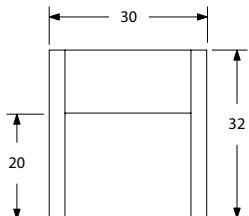

KELLY	Code:	Description	COM /1	2	3	4	5	6	7	8	9	10	COL	L1	L2	L3	(ly)	(ft ²)	(lb)
	20/960 SS	Armless Chair	2048	2110	2180	2228	2312	2372	2478	2598	2752	2894	2122	2778	3188	4460	2.25	41	-
	20/961-48 SS	Armless Settee	3116	3218	3336	3416	3556	3654	3832	4032	4288	4526	3236	4324	5004	7112	3.75	68	-
	20/961-72 SS	Armless Sofa	4172	4322	4494	4610	4814	4958	5218	5510	5884	6232	4344	5928	6918	9988	5.50	99	-
	20/965 SS	Arm Chair	2498	2594	2704	2778	2908	3000	3166	3352	3590	3812	2608	3616	4246	6200	3.50	63	-
	20/966-54 SS	Settee	3556	3698	3862	3974	4170	4308	4556	4836	5194	5526	3718	5238	6188	9134	5.25	95	-
	20/966-78 SS	Sofa	5002	5186	5396	5538	5788	5964	6282	6640	7100	7526	5212	7164	8384	12166	6.75	122	-

OPTIONS

- Contrasting welt
- Multi-fabric application

TO ORDER

- 1 Specify Item Number
- 2 Specify Base Selection
SS STANDARD
- 3 Specify Upholstery
- 4 Specify Options

Your Notes:

DIMENSIONS

20/960

20/961-48

20/961-72

20/965

20/966-54

20/966-78

Lined area for taking notes.