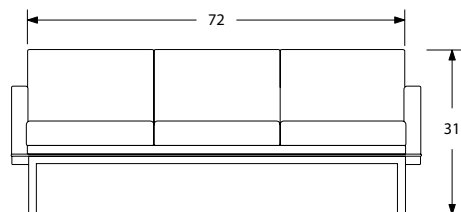

KELLY	Code:	Description	COM /1	2	3	4	5	6	7	8	9	10	COL	L1	L2	L3	(ly)	(ft ²)	(lb)
	20/960 SS	Armless Chair	2048	2110	2180	2228	2312	2372	2478	2598	2752	2894	2122	2778	3188	4460	2.25	41	-
	20/961-48 SS	Armless Settee	3116	3218	3336	3416	3556	3654	3832	4032	4288	4526	3236	4324	5004	7112	3.75	68	-
	20/961-72 SS	Armless Sofa	4172	4322	4494	4610	4814	4958	5218	5510	5884	6232	4344	5928	6918	9988	5.50	99	-
	20/965 SS	Arm Chair	2498	2594	2704	2778	2908	3000	3166	3352	3590	3812	2608	3616	4246	6200	3.50	63	-
	20/966-54 SS	Settee	3556	3698	3862	3974	4170	4308	4556	4836	5194	5526	3718	5238	6188	9134	5.25	95	-
	20/966-78 SS	Sofa	5002	5186	5396	5538	5788	5964	6282	6640	7100	7526	5212	7164	8384	12166	6.75	122	-

OPTIONS

- Contrasting welt
- Multi-fabric application

TO ORDER

- 1 Specify Item Number
- 2 Specify Base Selection
SS STANDARD
- 3 Specify Upholstery
- 4 Specify Options

Your Notes:

DIMENSIONS

20/960

20/961-48

20/961-72

20/965

20/966-54

20/966-78

Lined area for taking notes.