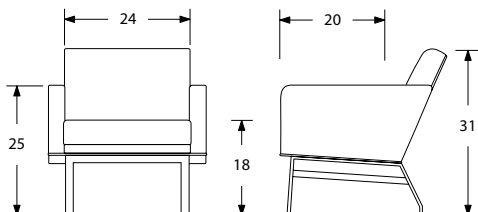

KELLY	Code:	Description	COM /1	2	3	4	5	6	7	8	9	10	COL	L1	L2	L3	(ly)	(ft ²)	(lb)
	20/960 SS	Armless Chair	2048	2110	2180	2228	2312	2372	2478	2598	2752	2894	2122	2778	3188	4460	2.25	41	-
	20/961-48 SS	Armless Settee	3116	3218	3336	3416	3556	3654	3832	4032	4288	4526	3236	4324	5004	7112	3.75	68	-
	20/961-72 SS	Armless Sofa	4172	4322	4494	4610	4814	4958	5218	5510	5884	6232	4344	5928	6918	9988	5.50	99	-
	20/965 SS	Arm Chair	2498	2594	2704	2778	2908	3000	3166	3352	3590	3812	2608	3616	4246	6200	3.50	63	-
	20/966-54 SS	Settee	3556	3698	3862	3974	4170	4308	4556	4836	5194	5526	3718	5238	6188	9134	5.25	95	-
	20/966-78 SS	Sofa	5002	5186	5396	5538	5788	5964	6282	6640	7100	7526	5212	7164	8384	12166	6.75	122	-

OPTIONS

- Contrasting welt
- Multi-fabric application

TO ORDER

- 1 Specify Item Number
- 2 Specify Base Selection
SS STANDARD
- 3 Specify Upholstery
- 4 Specify Options

Your Notes:

DIMENSIONS

20/960

20/961-48

20/961-72

20/965

20/966-54

20/966-78

Lined area for taking notes.