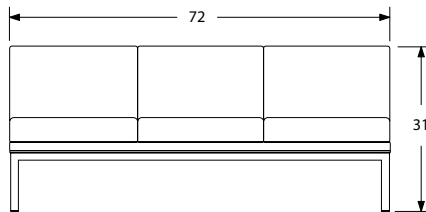

KELLY	Code:	Description	COM /1	2	3	4	5	6	7	8	9	10	COL	L1	L2	L3	(ly)	(ft ²)	(lb)
	20/960 SS	Armless Chair	2048	2110	2180	2228	2312	2372	2478	2598	2752	2894	2122	2778	3188	4460	2.25	41	-
	20/961-48 SS	Armless Settee	3116	3218	3336	3416	3556	3654	3832	4032	4288	4526	3236	4324	5004	7112	3.75	68	-
	20/961-72 SS	Armless Sofa	4172	4322	4494	4610	4814	4958	5218	5510	5884	6232	4344	5928	6918	9988	5.50	99	-
	20/965 SS	Arm Chair	2498	2594	2704	2778	2908	3000	3166	3352	3590	3812	2608	3616	4246	6200	3.50	63	-
	20/966-54 SS	Settee	3556	3698	3862	3974	4170	4308	4556	4836	5194	5526	3718	5238	6188	9134	5.25	95	-
	20/966-78 SS	Sofa	5002	5186	5396	5538	5788	5964	6282	6640	7100	7526	5212	7164	8384	12166	6.75	122	-

OPTIONS

- Contrasting welt
- Multi-fabric application

TO ORDER

- 1 Specify Item Number
- 2 Specify Base Selection
SS STANDARD
- 3 Specify Upholstery
- 4 Specify Options

Your Notes:

DIMENSIONS

20/960

20/961-48

20/961-72

20/965

20/966-54

20/966-78

Lined area for taking notes.