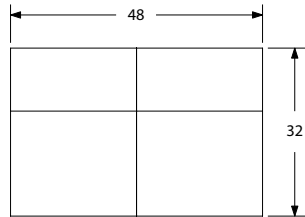

KELLY	Code:	Description	COM /1	2	3	4	5	6	7	8	9	10	COL	L1	L2	L3	(ly)	(ft ²)	(lb)
	20/960 SS	Armless Chair	2048	2110	2180	2228	2312	2372	2478	2598	2752	2894	2122	2778	3188	4460	2.25	41	-
	20/961-48 SS	Armless Settee	3116	3218	3336	3416	3556	3654	3832	4032	4288	4526	3236	4324	5004	7112	3.75	68	-
	20/961-72 SS	Armless Sofa	4172	4322	4494	4610	4814	4958	5218	5510	5884	6232	4344	5928	6918	9988	5.50	99	-
	20/965 SS	Arm Chair	2498	2594	2704	2778	2908	3000	3166	3352	3590	3812	2608	3616	4246	6200	3.50	63	-
	20/966-54 SS	Settee	3556	3698	3862	3974	4170	4308	4556	4836	5194	5526	3718	5238	6188	9134	5.25	95	-
	20/966-78 SS	Sofa	5002	5186	5396	5538	5788	5964	6282	6640	7100	7526	5212	7164	8384	12166	6.75	122	-

OPTIONS

- Contrasting welt
- Multi-fabric application

TO ORDER

- 1 Specify Item Number
- 2 Specify Base Selection
SS STANDARD
- 3 Specify Upholstery
- 4 Specify Options

Your Notes:

DIMENSIONS

20/960

20/961-48

20/961-72

20/965

20/966-54

20/966-78

Lined area for taking notes.