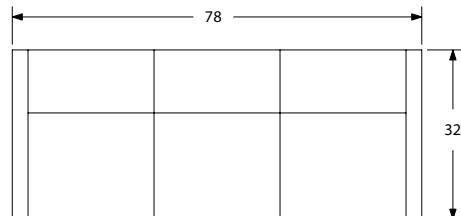

KELLY	Code:	Description	COM /1	2	3	4	5	6	7	8	9	10	COL	L1	L2	L3	(ly)	(ft ²)	(lb)
	20/960 SS	Armless Chair	2048	2110	2180	2228	2312	2372	2478	2598	2752	2894	2122	2778	3188	4460	2.25	41	-
	20/961-48 SS	Armless Settee	3116	3218	3336	3416	3556	3654	3832	4032	4288	4526	3236	4324	5004	7112	3.75	68	-
	20/961-72 SS	Armless Sofa	4172	4322	4494	4610	4814	4958	5218	5510	5884	6232	4344	5928	6918	9988	5.50	99	-
	20/965 SS	Arm Chair	2498	2594	2704	2778	2908	3000	3166	3352	3590	3812	2608	3616	4246	6200	3.50	63	-
	20/966-54 SS	Settee	3556	3698	3862	3974	4170	4308	4556	4836	5194	5526	3718	5238	6188	9134	5.25	95	-
	20/966-78 SS	Sofa	5002	5186	5396	5538	5788	5964	6282	6640	7100	7526	5212	7164	8384	12166	6.75	122	-

OPTIONS

- Contrasting welt
- Multi-fabric application

TO ORDER

- 1 Specify Item Number
- 2 Specify Base Selection
SS STANDARD
- 3 Specify Upholstery
- 4 Specify Options

Your Notes:

DIMENSIONS

20/960

20/961-48

20/961-72

20/965

20/966-54

20/966-78

Lined area for taking notes.