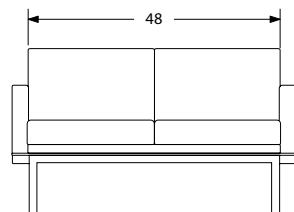

KELLY	Code:	Description	COM /1	2	3	4	5	6	7	8	9	10	COL	L1	L2	L3	(ly)	(ft ²)	(lb)
	20/960 SS	Armless Chair	2048	2110	2180	2228	2312	2372	2478	2598	2752	2894	2122	2778	3188	4460	2.25	41	-
	20/961-48 SS	Armless Settee	3116	3218	3336	3416	3556	3654	3832	4032	4288	4526	3236	4324	5004	7112	3.75	68	-
	20/961-72 SS	Armless Sofa	4172	4322	4494	4610	4814	4958	5218	5510	5884	6232	4344	5928	6918	9988	5.50	99	-
	20/965 SS	Arm Chair	2498	2594	2704	2778	2908	3000	3166	3352	3590	3812	2608	3616	4246	6200	3.50	63	-
	20/966-54 SS	Settee	3556	3698	3862	3974	4170	4308	4556	4836	5194	5526	3718	5238	6188	9134	5.25	95	-
	20/966-78 SS	Sofa	5002	5186	5396	5538	5788	5964	6282	6640	7100	7526	5212	7164	8384	12166	6.75	122	-

OPTIONS

- Contrasting welt
- Multi-fabric application

TO ORDER

- 1 Specify Item Number
- 2 Specify Base Selection
SS STANDARD
- 3 Specify Upholstery
- 4 Specify Options

Your Notes:

DIMENSIONS

20/960

20/961-48

20/961-72

20/965

20/966-54

20/966-78

Lined area for taking notes.