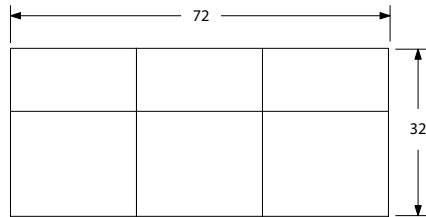

KELLY	Code:	Description	COM /1	2	3	4	5	6	7	8	9	10	COL	L1	L2	L3	(ly)	(ft ²)	(lb)
	20/960 SS	Armless Chair	2048	2110	2180	2228	2312	2372	2478	2598	2752	2894	2122	2778	3188	4460	2.25	41	-
	20/961-48 SS	Armless Settee	3116	3218	3336	3416	3556	3654	3832	4032	4288	4526	3236	4324	5004	7112	3.75	68	-
	20/961-72 SS	Armless Sofa	4172	4322	4494	4610	4814	4958	5218	5510	5884	6232	4344	5928	6918	9988	5.50	99	-
	20/965 SS	Arm Chair	2498	2594	2704	2778	2908	3000	3166	3352	3590	3812	2608	3616	4246	6200	3.50	63	-
	20/966-54 SS	Settee	3556	3698	3862	3974	4170	4308	4556	4836	5194	5526	3718	5238	6188	9134	5.25	95	-
	20/966-78 SS	Sofa	5002	5186	5396	5538	5788	5964	6282	6640	7100	7526	5212	7164	8384	12166	6.75	122	-

OPTIONS

- Contrasting welt
- Multi-fabric application

TO ORDER

- 1 Specify Item Number
- 2 Specify Base Selection
SS STANDARD
- 3 Specify Upholstery
- 4 Specify Options

Your Notes:

DIMENSIONS

20/960

20/961-48

20/961-72

20/965

20/966-54

20/966-78

Lined area for taking notes.