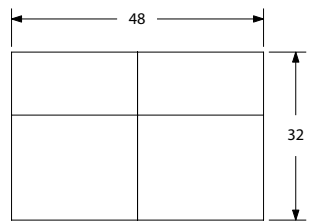

**20/966-54
SS**

Settee 3386 3518 3676 3782 3966 4098 4336 4600 4942 5258 3554 5028 5930 8684 5.25 95

**20/966-78
SS**

Sofa 4762 4932 5136 5272 5510 5680 5984 6322 6762 7168 4982 6874 8032 11570 6.75 122

OPTIONS

- Contrasting welt
- Multi-fabric application

TO ORDER

- 1 Specify Item Number
- 2 Specify Base Selection
SS STANDARD
- 3 Specify Upholstery
- 4 Specify Options

20/960

20/961-48

20/961-72

20/965