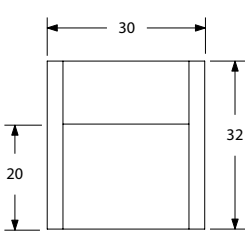

**20/966-54
SS**

Settee 3386 3518 3676 3782 3966 4098 4336 4600 4942 5258 3554 5028 5930 8684 5.25 95

**20/966-78
SS**

Sofa 4762 4932 5136 5272 5510 5680 5984 6322 6762 7168 4982 6874 8032 11570 6.75 122

OPTIONS

- Contrasting welt
- Multi-fabric application

TO ORDER

- 1 Specify Item Number
- 2 Specify Base Selection
SS STANDARD
- 3 Specify Upholstery
- 4 Specify Options

20/960

20/961-48

20/961-72

20/965