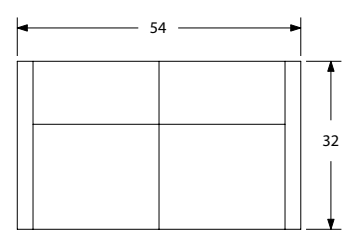

**20/966-54
SS**

Settee 3386 3518 3676 3782 3966 4098 4336 4600 4942 5258 3554 5028 5930 8684 5.25 95

**20/966-78
SS**

Sofa 4762 4932 5136 5272 5510 5680 5984 6322 6762 7168 4982 6874 8032 11570 6.75 122

OPTIONS

- Contrasting welt
- Multi-fabric application

TO ORDER

- 1 Specify Item Number
- 2 Specify Base Selection
SS STANDARD
- 3 Specify Upholstery
- 4 Specify Options

20/960

20/961-48

20/961-72

20/965