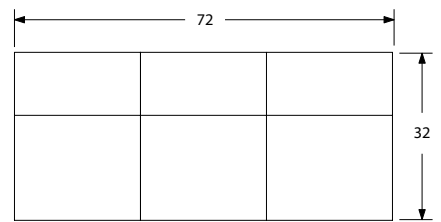

**20/966-54
SS**

Settee 3386 3518 3676 3782 3966 4098 4336 4600 4942 5258 3554 5028 5930 8684 5.25 95

**20/966-78
SS**

Sofa 4762 4932 5136 5272 5510 5680 5984 6322 6762 7168 4982 6874 8032 11570 6.75 122

OPTIONS

- Contrasting welt
- Multi-fabric application

TO ORDER

- 1 Specify Item Number
- 2 Specify Base Selection
SS STANDARD
- 3 Specify Upholstery
- 4 Specify Options

20/960

20/961-48

20/961-72

20/965