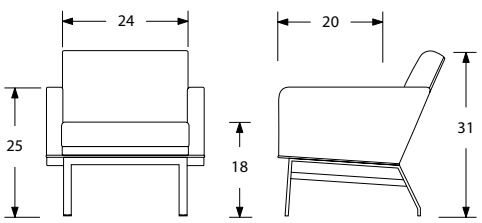

**20/966-54
SS**

Settee 3386 3518 3676 3782 3966 4098 4336 4600 4942 5258 3554 5028 5930 8684 5.25 95

**20/966-78
SS**

Sofa 4762 4932 5136 5272 5510 5680 5984 6322 6762 7168 4982 6874 8032 11570 6.75 122

OPTIONS

- Contrasting welt
- Multi-fabric application

TO ORDER

- 1 Specify Item Number
- 2 Specify Base Selection
SS STANDARD
- 3 Specify Upholstery
- 4 Specify Options

20/960

20/961-48

20/961-72

20/965