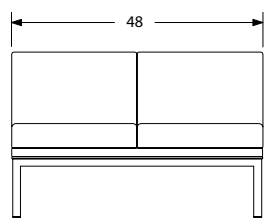

**20/966-54
SS**

Settee 3386 3518 3676 3782 3966 4098 4336 4600 4942 5258 3554 5028 5930 8684 5.25 95

**20/966-78
SS**

Sofa 4762 4932 5136 5272 5510 5680 5984 6322 6762 7168 4982 6874 8032 11570 6.75 122

OPTIONS

- Contrasting welt
- Multi-fabric application

TO ORDER

- 1 Specify Item Number
- 2 Specify Base Selection
SS STANDARD
- 3 Specify Upholstery
- 4 Specify Options

20/960

20/961-48

20/961-72

20/965